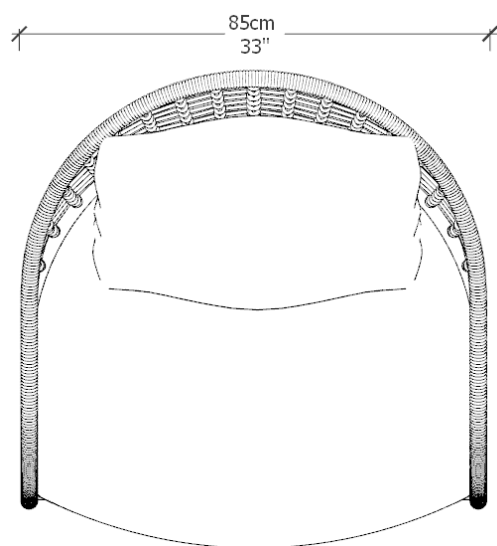

POLTRONA
LUXOR

BRETON