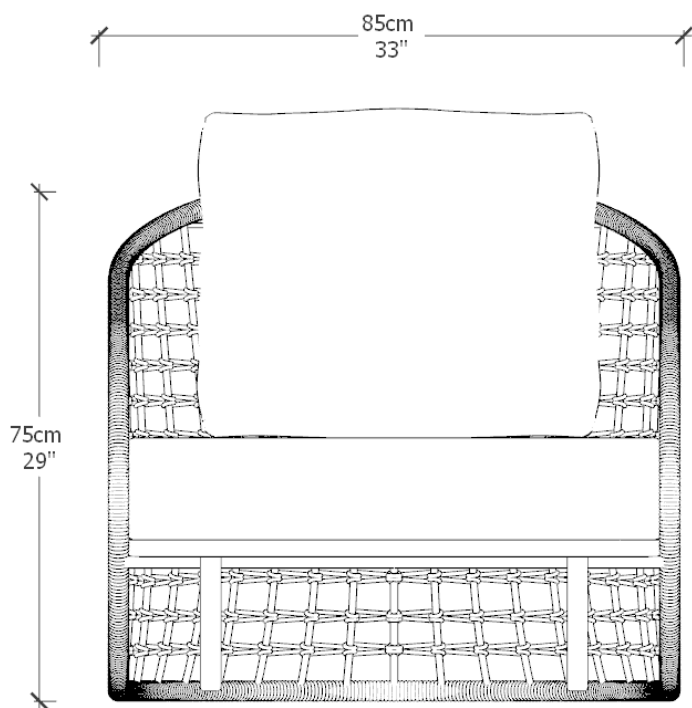

POLTRONA
LUXOR

BRETON